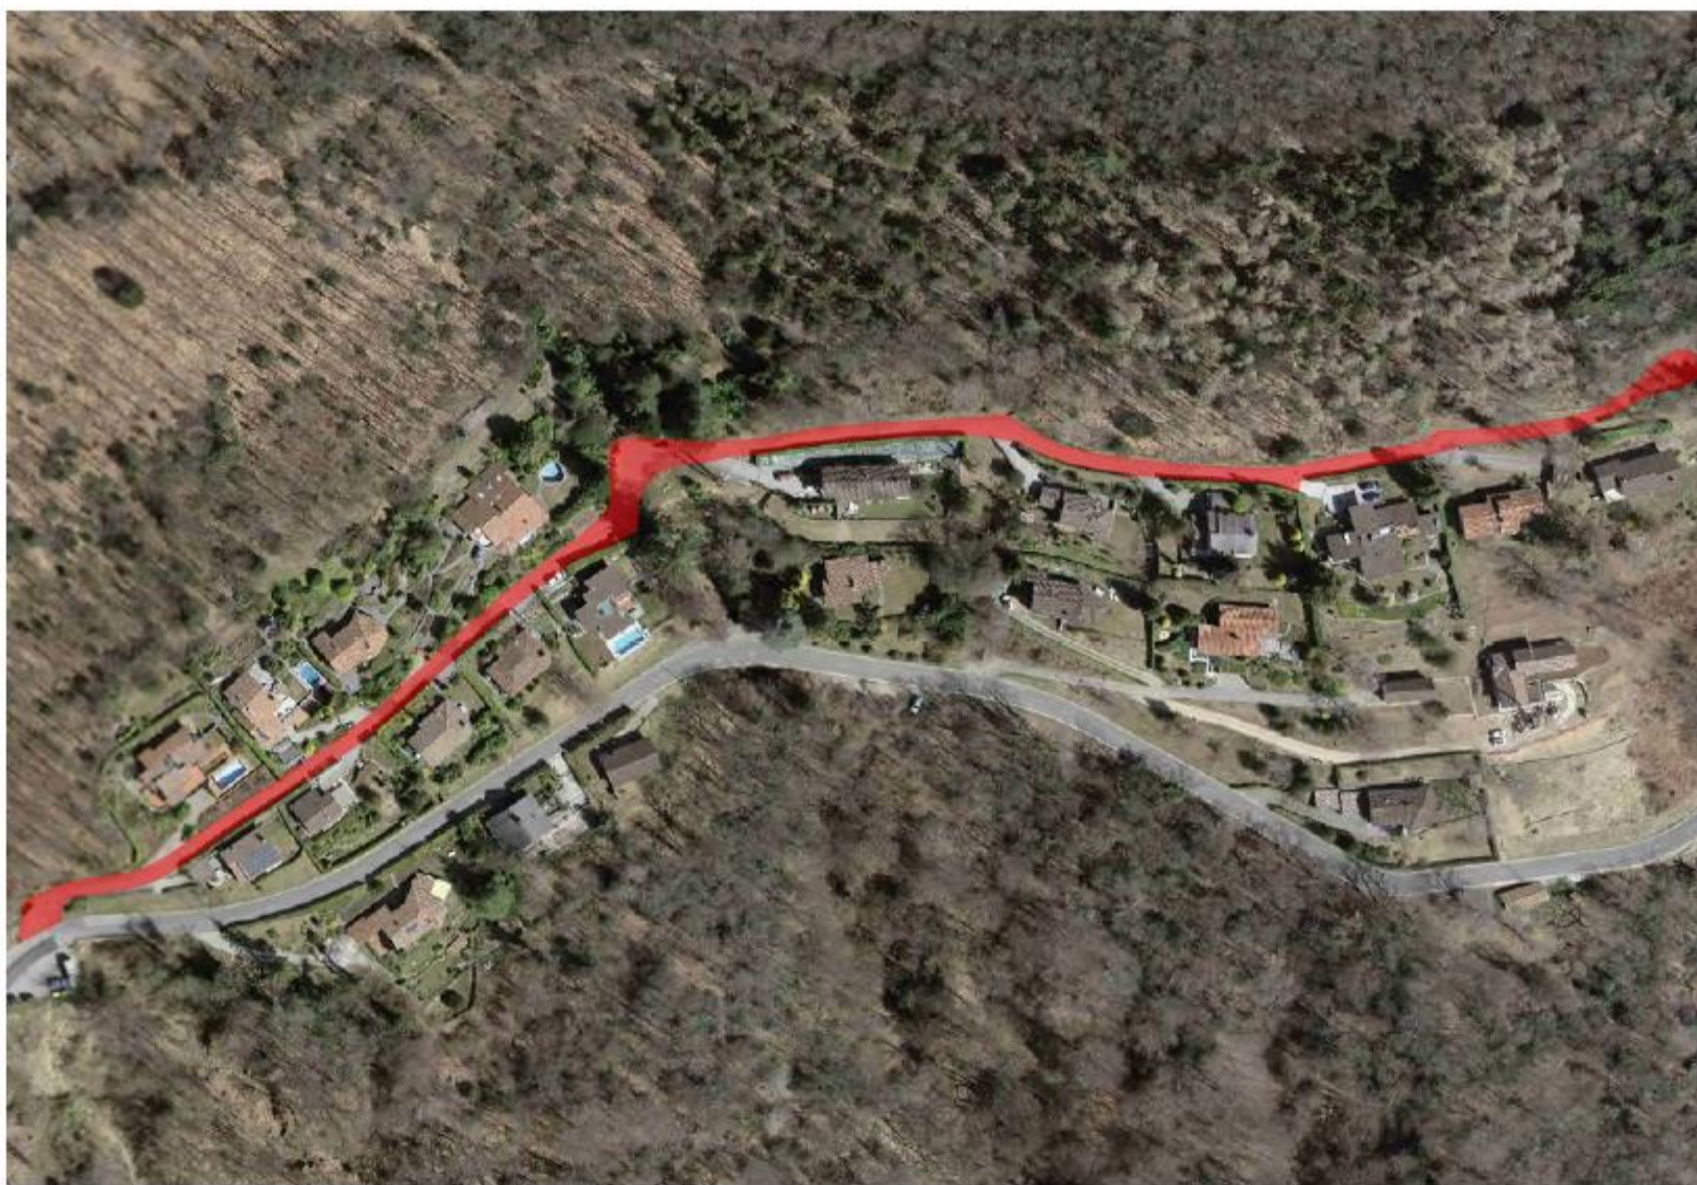

OPERE DI PAVIMENTAZIONE STRADALE

Via Ai Pianèll (zona Prumè) - Aranno

Avvisiamo gli abitanti e gli utenti di Via Ai Pianèll che:

**da martedì 5 dicembre 2023
a giovedì 7 dicembre 2023**

**durante la giornata la strada subirà delle chiusure temporanee
con tempi di attesa di 15/30 minuti.**

- I lavori concernono la superficie color rosso;
- Chiediamo ai proprietari dei fondi di avvisare i propri inquilini;
- È vietato parcheggiare sul sedime stradale.

Vi informiamo inoltre che tra lunedì 11 dicembre 2023 e venerdì 15 dicembre 2023 la strada subirà delle chiusure totali durante 2 giornate (9-12.00; 13.30-16.30). Appena possibile verranno comunicati i giorni interessati da queste chiusure.